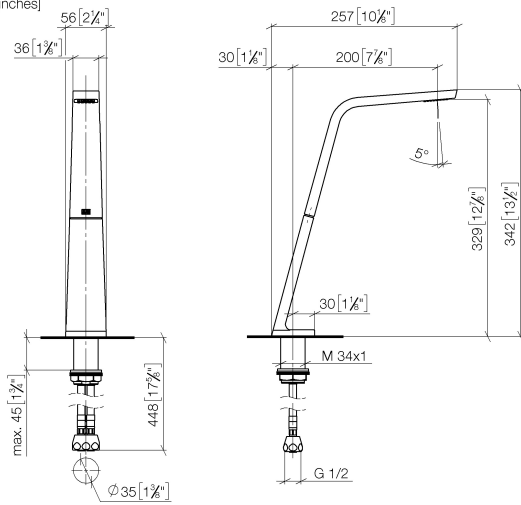

**CL.1 Bec déverseur pour lavabo, montage sur gorge sans garniture  
d'écoulement - Champagne brossé (Or 22cts)**

CL.1

13 717 705

- saillie 200 mm
- bec déverseur fixe
- forme de jet rectangulaire avec 40 jets individuels
- hauteur de robinetterie 343 mm
- hauteur jusqu'au mousseur 329 mm
- diamètre de percement 35 mm
- débit maxi. 4 l/min
- raccord 1/2"
- 2x flexible de pression M 10 x 1 vissé, étanchéité contrôlée
- sans plomb
- Ce produit contribue au respect des exigences des systèmes d'évaluation des bâtiments écologiques, par exemple LEED®, BREEAM®, DGNB

	Champagne brossé (Or 22cts)	13 717 705-46
	Chrome	13 717 705-00
	Platine brossé	13 717 705-06
	Dark Chrome	13 717 705-19
	Champagne (Or 22cts)	13 717 705-47
	Dark Platinum brossé	13 717 705-99

**CL.1 Bec déverseur pour lavabo, montage sur gorge sans garniture  
d'écoulement - Champagne brossé (Or 22cts)**

CL.1

13 717 705  
mm [inches]

**Diagramme de débit**

**Certificats**

GDV\_0400279. IAPMO\_N-4976. IAPMO\_6397.

CL.1 Bec déverseur pour lavabo, montage sur gorge sans garniture  
d'écoulement - Champagne brossé (Or 22cts)