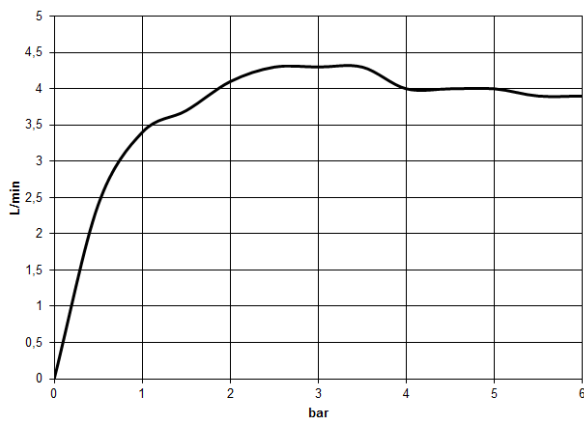

**CL.1 Bec déverseur pour lavabo, montage sur gorge sans garniture  
d'écoulement - Champagne brossé (Or 22cts)**

CL.1

13 717 705

- saillie 200 mm
- bec déverseur fixe
- forme de jet rectangulaire avec 40 jets individuels
- hauteur de robinetterie 343 mm
- hauteur jusqu'au mousseur 329 mm
- diamètre de percement 35 mm
- débit maxi. 4 l/min
- raccord 1/2"
- 2x flexible de pression M 10 x 1 vissé, étanchéité contrôlée
- sans plomb
- Ce produit contribue au respect des exigences des systèmes d'évaluation des bâtiments écologiques, par exemple LEED®, BREEAM®, DGNB

	Champagne brossé (Or 22cts)	13 717 705-46
	Chrome	13 717 705-00
	Platine brossé	13 717 705-06
	Dark Chrome	13 717 705-19
	Champagne (Or 22cts)	13 717 705-47
	Dark Platinum brossé	13 717 705-99

**CL.1 Bec déverseur pour lavabo, montage sur gorge sans garniture  
d'écoulement - Champagne brossé (Or 22cts)**

CL.1

13 717 705  
mm [inches]

**Diagramme de débit**

**Certificats**

GDV\_0400279. IAPMO\_N-4976. IAPMO\_6397.

CL.1 Bec déverseur pour lavabo, montage sur gorge sans garniture  
d'écoulement - Champagne brossé (Or 22cts)